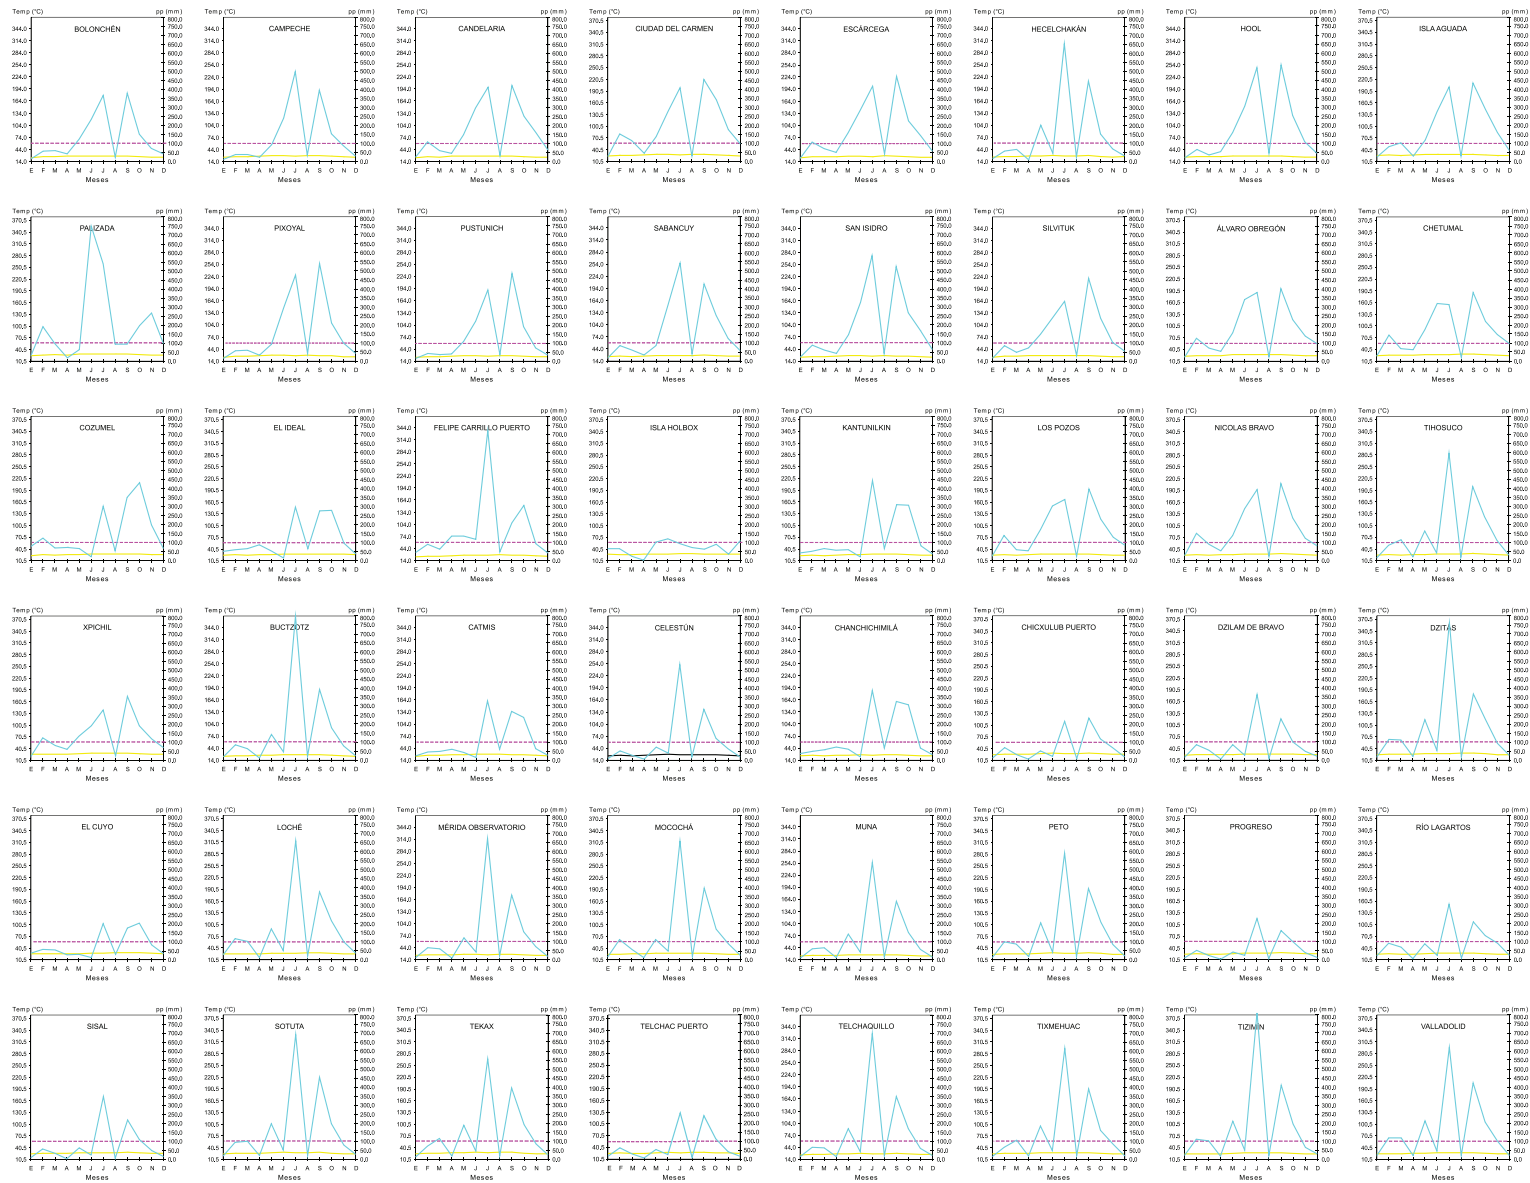

DIAGRAMAS OMBROTÉRMICOS HADCM3B21 ESCENARIO 2020

DIAGRAMAS OMBROTÉRMICOS GFDLR30B21 ESCENARIO 2020

DIAGRAMAS OMBROTÉRMICOS CGCM2B21 ESCENARIO 2020

DIAGRAMAS OMBROTÉRMICOS ECHAM4B21 ESCENARIO 2020